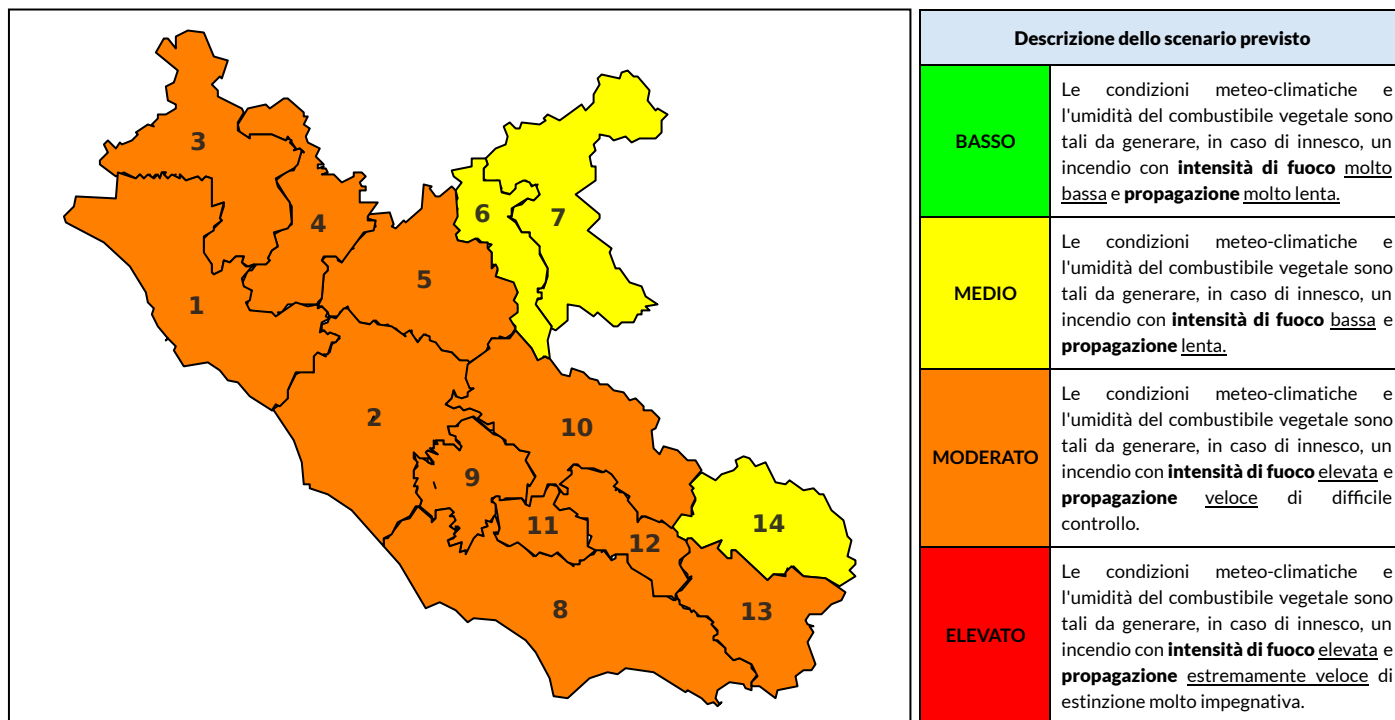

BOLLETTINO DI PERICOLOSITA' DA INCENDI BOSCHIVI

Previsioni per oggi 14-8-2024

Livello di pericolosità da incendio boschivo per Zona di Allerta AIB

Bollettino emesso nel periodo della campagna AIB Lazio sulla base del modello previsionale RISICOLazio, sviluppato in collaborazione con Fondazione CIMA, che fornisce un supporto per la valutazione della Pericolosità da incendio boschivo aggregata sulle Zone di Allerta AIB, approvate come parte integrante del Piano AIB Lazio 2020-2022 con DGR n° 270 del 15/05/2020. Il dettaglio della distribuzione dei Comuni nelle Zone AIB è consultabile al link https://protezionecivile.regione.lazio.it/zone_allerta_aib_comuni/. Le Norme Comportamentali per la popolazione sono consultabili al link https://protezionecivile.regione.lazio.it/norme_comportamentali_aib/.

Zona AIB	1	2	3	4	5	6	7	8	9	10	11	12	13	14
Livello Pericolosità	MODERATO	MODERATO	MODERATO	MODERATO	MODERATO	MEDIO	MEDIO	MODERATO	MODERATO	MODERATO	MODERATO	MODERATO	MODERATO	MEDIO

NOTE

BOLLETTINO DI PERICOLOSITA' DA INCENDI BOSCHIVI

Zona AIB	1	2	3	4	5	6	7	8	9	10	11	12	13	14
Livello Pericolosità	MODERATO	MODERATO	MODERATO	MODERATO	MODERATO	MEDIO	MEDIO	MODERATO	MODERATO	MODERATO	MODERATO	MODERATO	MODERATO	MEDIO

BOLLETTINO DI PERICOLOSITA' DA INCENDI BOSCHIVI

Zona AIB	1	2	3	4	5	6	7	8	9	10	11	12	13	14
Livello Pericolosità	MODERATO	MODERATO	MODERATO	MODERATO	MODERATO	MEDIO	MEDIO	MODERATO	MODERATO	MODERATO	MODERATO	MODERATO	MODERATO	MEDIO