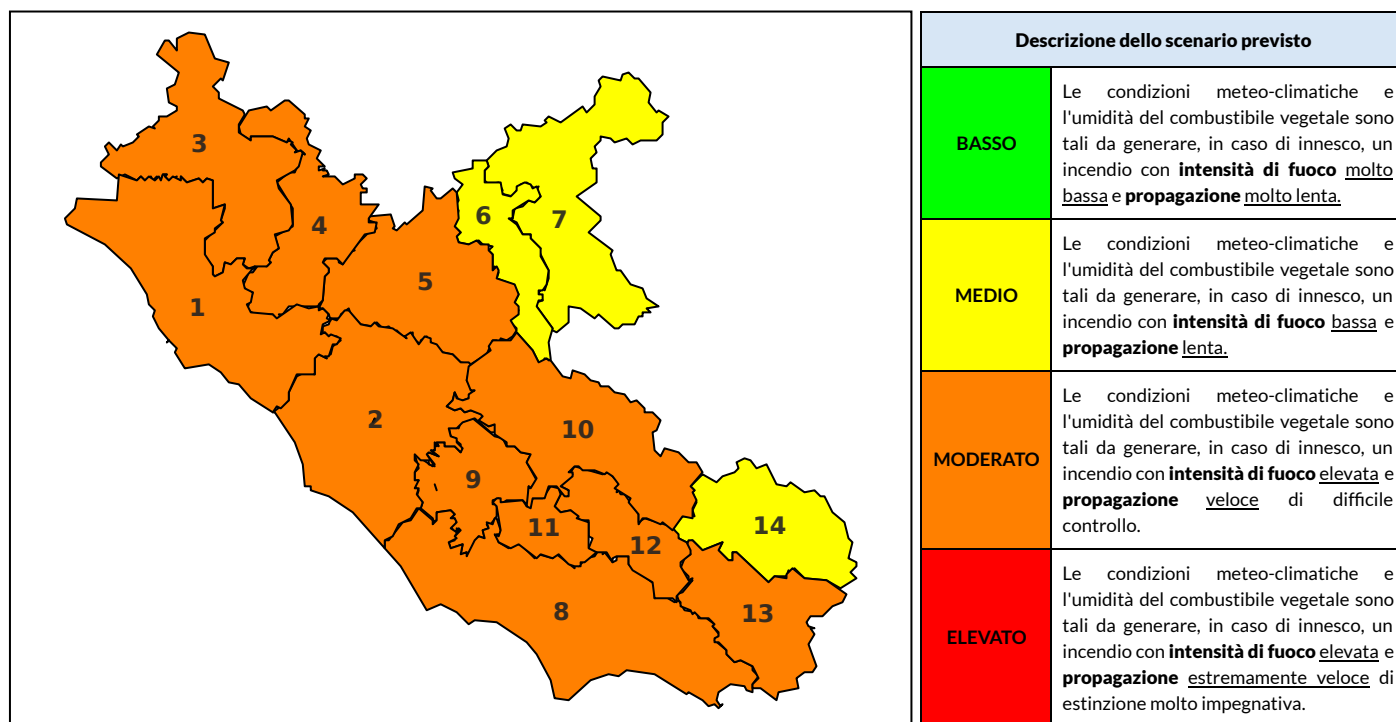

BOLLETTINO DI PERICOLOSITA' DA INCENDI BOSCHIVI

Previsioni per domani 15-8-2024

Livello di pericolosità da incendio boschivo per Zona di Allerta AIB

Bollettino emesso nel periodo della campagna AIB Lazio sulla base del modello previsionale RISICOLazio, sviluppato in collaborazione con Fondazione CIMA, che fornisce un supporto per la valutazione della Pericolosità da incendio boschivo aggregata sulle Zone di Allerta AIB, approvate come parte integrante del Piano AIB Lazio 2020-2022 con DGR n° 270 del 15/05/2020. Il dettaglio della distribuzione dei Comuni nelle Zone AIB è consultabile al link <https://protezionecivile.regione.lazio.it/zone_allerta_aib_comuni/>. Le Norme Comportamentali per la popolazione sono consultabili al link <https://protezionecivile.regione.lazio.it/norme_comportamentali_aib/>.

Zona AIB	1	2	3	4	5	6	7	8	9	10	11	12	13	14
Livello Pericolosità	MODERATO	MODERATO	MODERATO	MODERATO	MODERATO	MEDIO	MEDIO	MODERATO	MODERATO	MODERATO	MODERATO	MODERATO	MODERATO	MEDIO